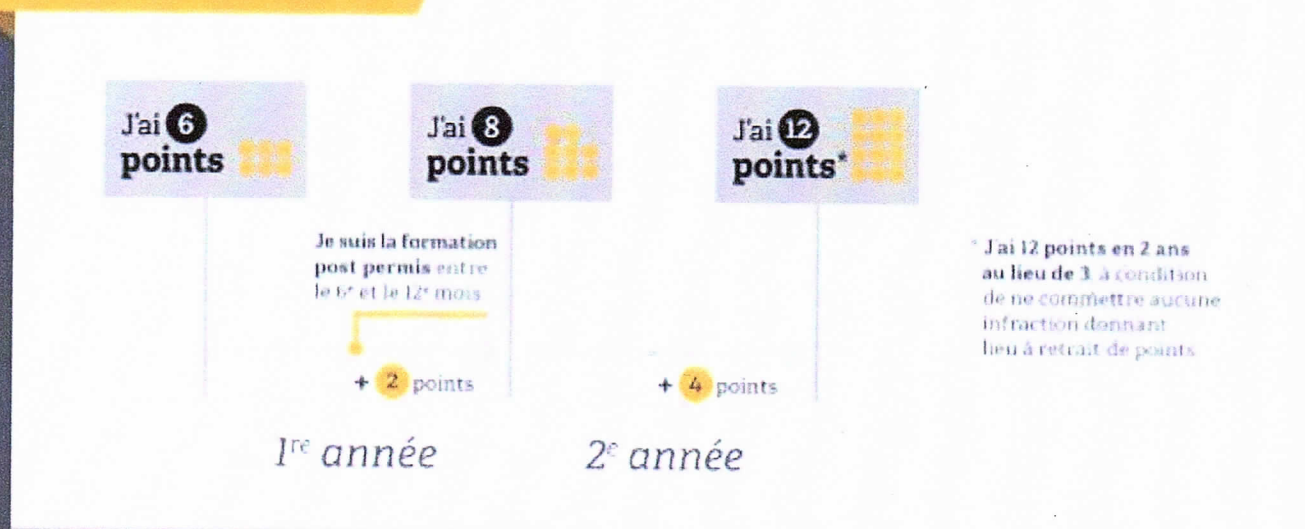

COMMENT RACCOURCIR LE DÉLAI POUR ACQUÉRIR SES 12 POINTS AVEC "UNE FORMATION POST PERMIS" ?

CAS N°1 :

J'ai eu le permis en conduite traditionnelle

SANS la formation post permis

AVEC la formation post permis

**SÉCURITÉ ROUTIÈRE
VIVRE, ENSEMBLE.**

COMMENT RACCOURCIR LE DÉLAI POUR ACQUÉRIR SES 12 POINTS AVEC "UNE FORMATION POST PERMIS" ?

CAS N°2 :

J'ai eu le permis en conduite accompagnée

SANS

la formation post permis