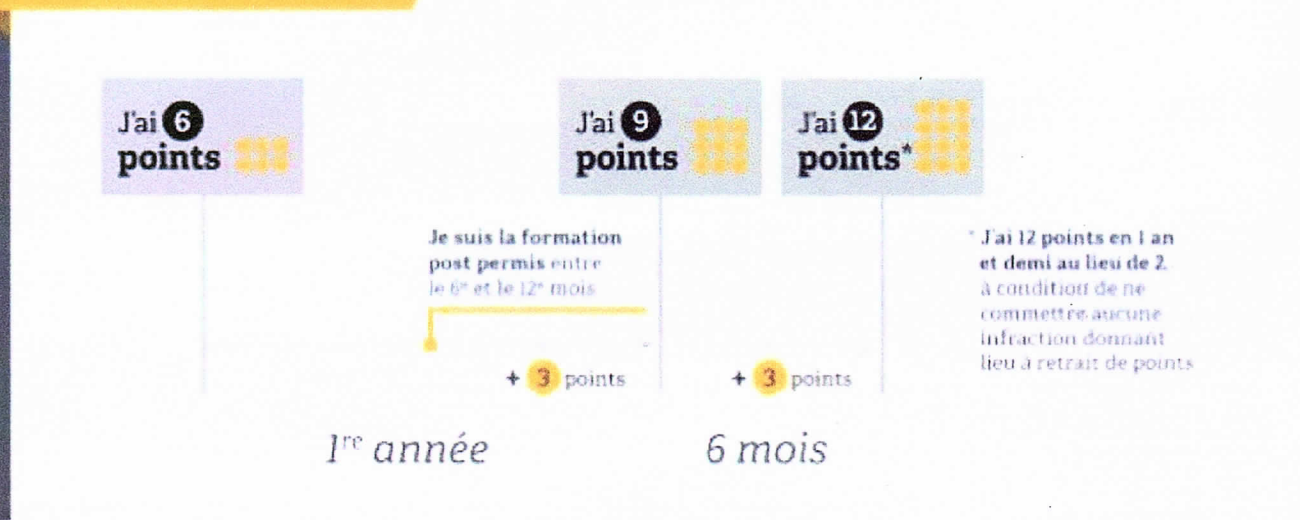

AVEC

la formation post permis

**SÉCURITÉ ROUTIÈRE
VIVRE, ENSEMBLE.**