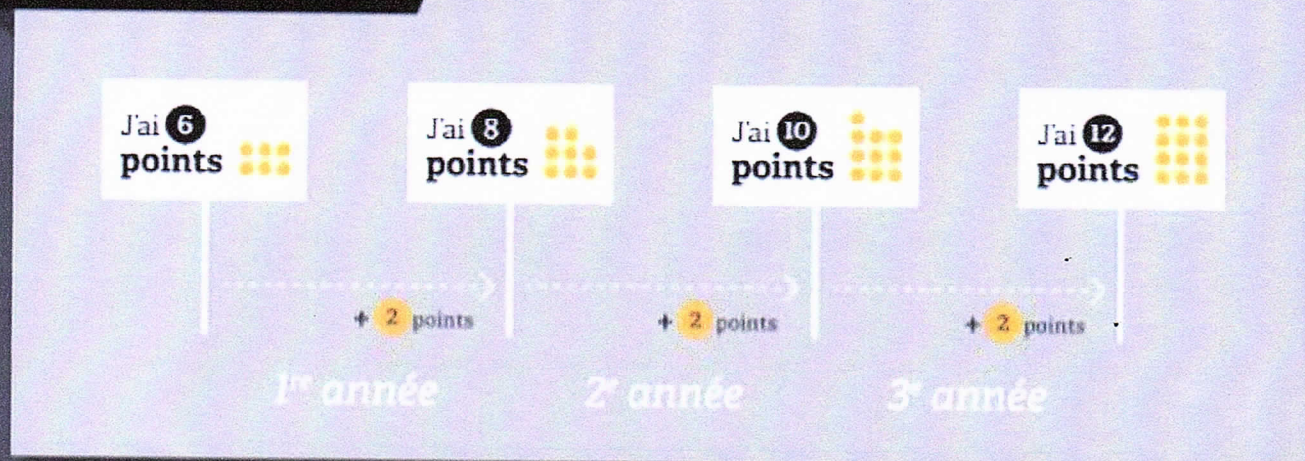

COMMENT RACCOURCIR LE DÉLAI POUR ACQUÉRIR SES 12 POINTS AVEC "UNE FORMATION POST PERMIS" ?

CAS N°1 :

J'ai eu le permis en conduite traditionnelle

SANS la formation post permis

AVEC la formation post permis

**SÉCURITÉ ROUTIÈRE
VIVRE, ENSEMBLE.**

COMMENT RACCOURCIR LE DÉLAI POUR ACQUÉRIR SES 12 POINTS AVEC "UNE FORMATION POST PERMIS" ?

CAS N°2 :

J'ai eu le permis en conduite accompagnée

SANS

la formation post permis